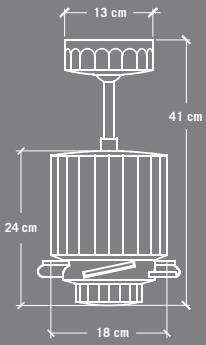

Níquel Texturizado

EL VENTILADOR “FLUTE” HACE REFERENCIA A LA ARQUITECTURA DE LA ROMA ANTIGUA PERO CON UNA VISIÓN MODERNA. SUS COMPONENTES ESTÁN FABRICADOS EN ALUMINIO INYECTADO CUIDADOSAMENTE MECANIZADOS Y ACABADOS PARA CONSEGUIR UN PRODUCTO DE ALTA CALIDAD CON UNA DURABILIDAD DE POR VIDA.

FLUTE

# FLU-	Acabado	Díámetro	Color Aspas	Kit de Luz	Controladores (Pág. 13)
	▲ TN Níquel Texturizado	▲ 52 132 cm ▲ 42 106 cm	▲ NK Níquel	▲ NL Sin Luz	▲ NC Sin Control 001 Control Pared 003 Mando a Distancia (2 Cables)

Se suministra con tijas de 10 cm y 30 cm para conseguir alturas totales de 41 cm, y 61 cm. Para otras medidas, consultar tijas opcionales (Pág. 13).