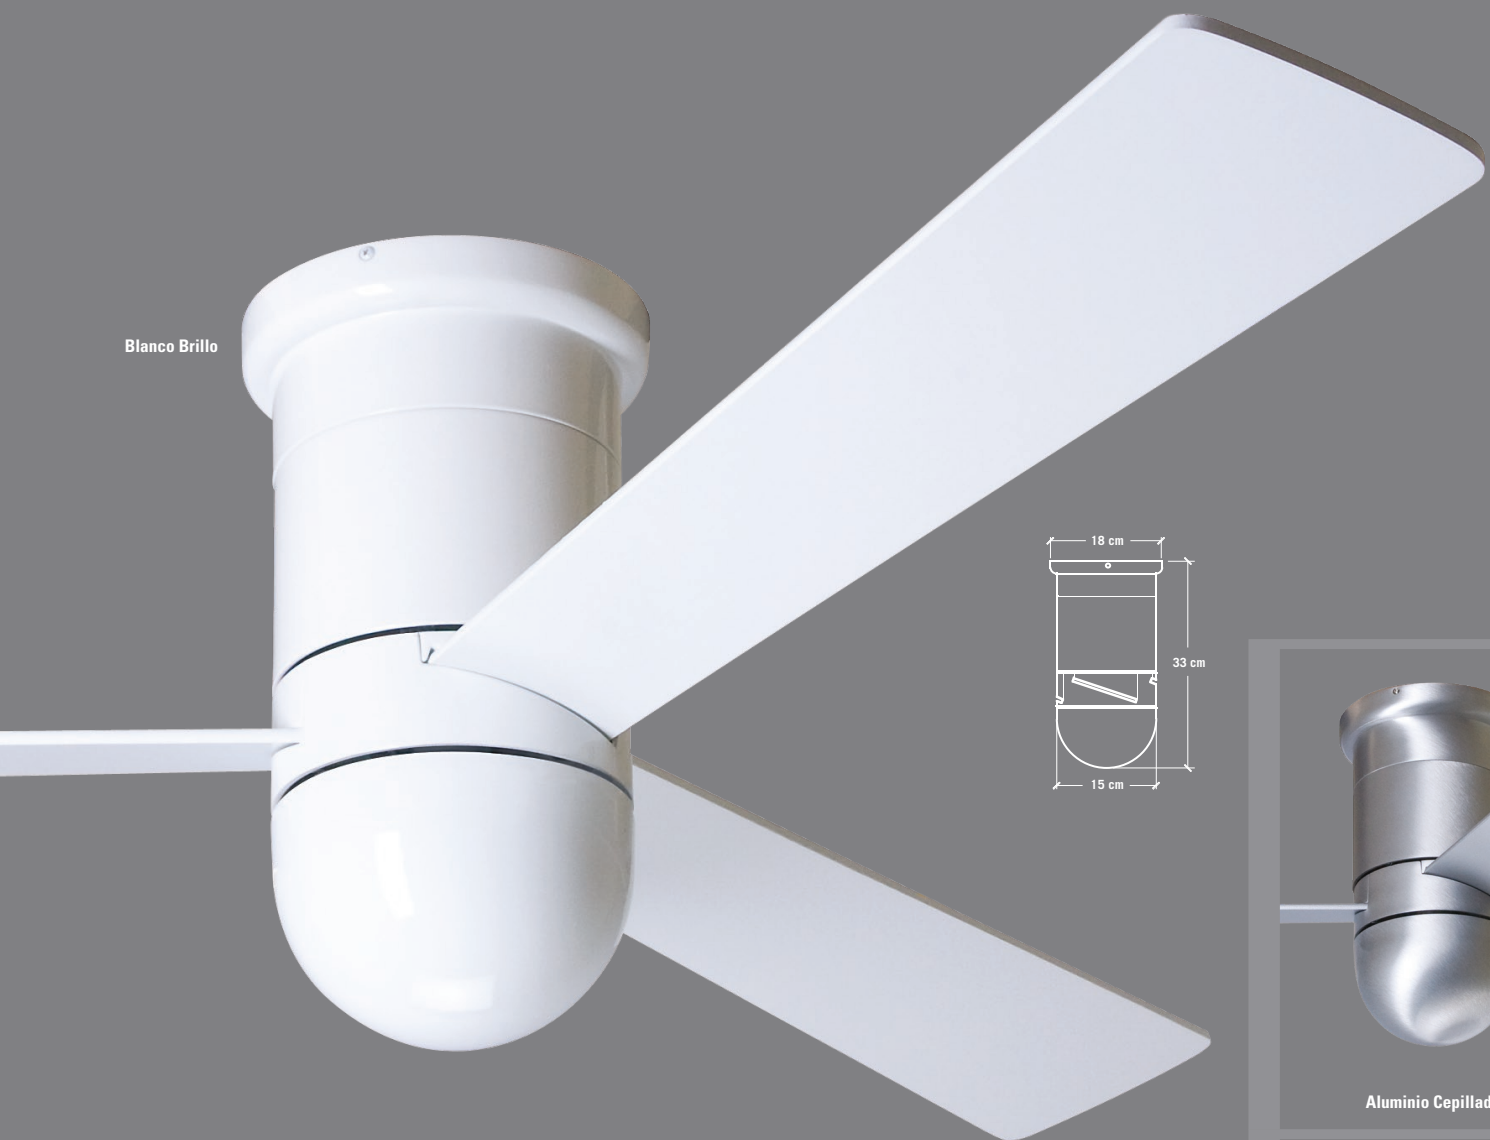

Blanco Brillo

Aluminio Cepillado

Aluminio Cepillado con Kit de Luz

CON SOLO 33CM DE ALTURA, EL VENTILADOR "CIRRUS HUGGER" ESTÁ DISEÑADO ESPECÍFICAMENTE PARA UTILIZAR EN TECHOS BAJOS. COMPACTO EN SUS PROPORCIONES ESTE HUGGER CONSIGUE UN EXCEPCIONAL MOVIMIENTO DE AIRE. COMO EN EL MODELO "CIRRUS", PUEDE MONTAR, EN OPCIÓN, UN KIT DE LUZ AMBIENTE PARA LÁMPARA HALÓGENA DE 75 W.

CIRRUS HUGGER

Acabado

Diámetro

Color Aspas

Kit de Luz

Controladores (Pág. 13)

CIR-HUG-

▲
GW Blanco Brillo
BA Aluminio Cepillado

▲
52 132 cm
42 106 cm

▲
WH Blanco
AL Aluminio

▲
NL Sin Luz
352 75W G-9 Hal.

▲
NC Sin Control
001 Control Pared
002 Pared Vel. /Luz (3 Cables)
003 Mando a Distancia (2 Cables)

Altura total 33 cm.

Nota. Con el kit de luz, ref. 352, la altura total se incrementa 8 cm.