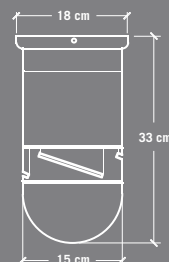

Blanco Brillo

Aluminio Cepillado