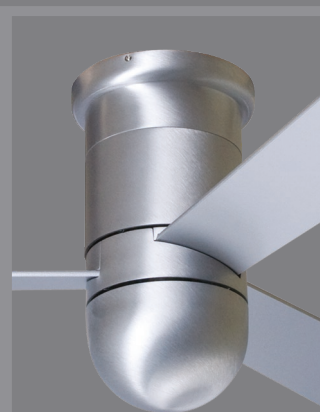

Blanco Brillo

Aluminio Cepillado

Aluminio Cepillado con Kit de Luz

CON SOLO 33CM DE ALTURA, EL VENTILADOR "CIRRUS HUGGER" ESTÁ DISEÑADO ESPECÍFICAMENTE PARA UTILIZAR EN TECHOS BAJOS. COMPACTO EN SUS PROPORCIONES ESTE HUGGER CONSIGUE UN EXCEPCIONAL MOVIMIENTO DE AIRE. COMO EN EL MODELO "CIRRUS", PUEDE MONTAR, EN OPCIÓN, UN KIT DE LUZ AMBIENTE PARA LÁMPARA HALÓGENA DE 75 W.

CIRRUS HUGGER

Acabado

Diámetro

Color Aspas

Kit de Luz

Controladores (Pág. 13)

CIR-HUG-

▲
GW Blanco Brillo
BA Aluminio Cepillado

▲
52 132 cm
42 106 cm

▲
WH Blanco
AL Aluminio

▲
NL Sin Luz
352 75W G-9 Hal.

▲
NC Sin Control
001 Control Pared
002 Pared Vel. /Luz (3 Cables)
003 Mando a Distancia (2 Cables)

Altura total 33 cm.

Nota. Con el kit de luz, ref. 352, la altura total se incrementa 8 cm.