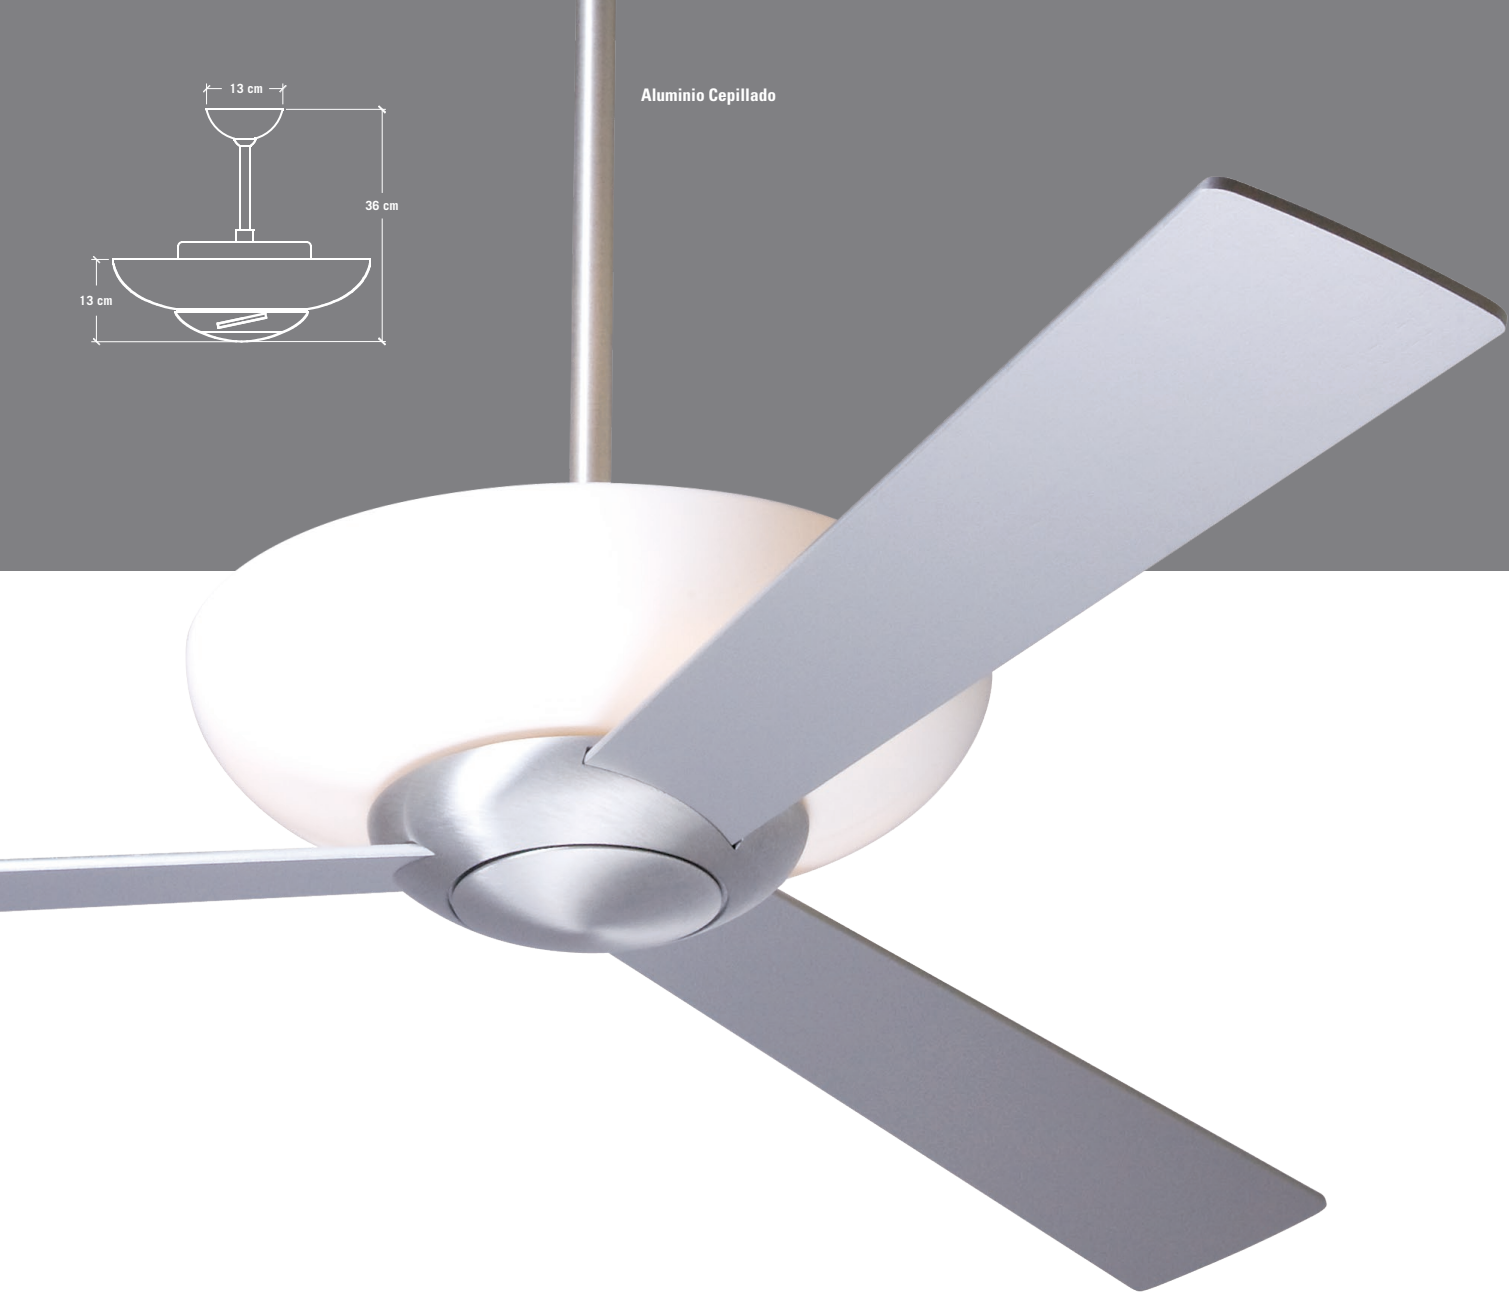

Aluminio Cepillado

EL VENTILADOR "AURORA" ADOPTA UN ORIGINAL DISEÑO QUE INCORPORA UNA LÁMPARA DE FLUORESCENCIA CIRCULAR DE 40 W COLOCADA ESTRATÉGICAMENTE EN UN DIFUSOR SEMI-TRASLUCIDO. CON ESTA ESPECIAL CONFIGURACIÓN SE CONSIGUE UNA LUZ DE AMBIENTE EQUIVALENTE A 180 W DE UNA LÁMPARA INCANDESCENTE. DE ESTA MANERA UNA BUENA LUZ AMBIENTAL SE COMBINA PERFECTAMENTE CON LAS MEJORES PRESTACIONES DE UN VENTILADOR DE TECHO Y CON UN MINIMO CONSUMO ENERGÉTICO.

# AUR-	Acabado	Diámetro	Color Aspas	Kit de Luz	Controladores (Pág. 13)
▲	BA Aluminio Cepillado	▲ 52 132 cm ▲ 42 106 cm	▲ AL Aluminio	▲ FLU 40W T5 Circular	▲ NC Sin Control ▲ 002 Pared Vel. /Luz (3 Cables) ▲ 003 Mando a Distancia (2 Cables)

Se suministra con tijas de 15 cm y 40 cm para conseguir alturas totales de 36 cm, y 61 cm. Para otras medidas, consultar tijas opcionales (Pág. 13).