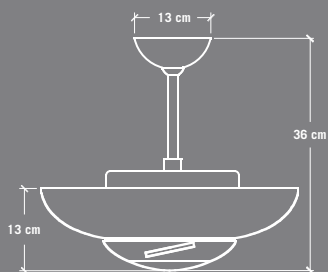

Aluminio Cepillado

EL VENTILADOR "AURORA" ADOPTA UN ORIGINAL DISEÑO QUE INCORPORA UNA LÁMPARA DE FLUORESCENCIA CIRCULAR DE 40 W COLOCADA ESTRATÉGICAMENTE EN UN DIFUSOR SEMI-TRASLUCIDO. CON ESTA ESPECIAL CONFIGURACIÓN SE CONSIGUE UNA LUZ DE AMBIENTE EQUIVALENTE A 180 W DE UNA LÁMPARA INCANDESCENTE. DE ESTA MANERA UNA BUENA LUZ AMBIENTAL SE COMBINA PERFECTAMENTE CON LAS MEJORES PRESTACIONES DE UN VENTILADOR DE TECHO Y CON UN MINIMO CONSUMO ENERGÉTICO.

# AUR-	Acabado	Diámetro	Color Aspas	Kit de Luz	Controladores (Pág. 13)
▲	BA Aluminio Cepillado	▲ 52 132 cm ▲ 42 106 cm	▲ AL Aluminio	▲ FLU 40W T5 Circular	▲ NC Sin Control ▲ 002 Pared Vel. /Luz (3 Cables) ▲ 003 Mando a Distancia (2 Cables)

Se suministra con tijas de 15 cm y 40 cm para conseguir alturas totales de 36 cm, y 61 cm. Para otras medidas, consultar tijas opcionales (Pág. 13).