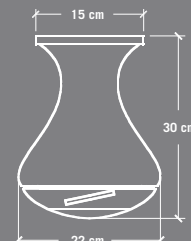

Blanco Brillo

CON UNA ALTURA TOTAL DE TREINTA CENTÍMETROS, EL MODELO “ALTUS HUGGER” ES UNA HERMOSA ESCULTURA DE DISEÑO PARA UTILIZAR EN TECHO BAJOS. COLOCANDO LAS ASPAS EN LA PARTE INFERIOR DEL VENTILADOR, LO MÁS ALEJADO DEL TECHO, CONSEGUIMOS UN MÁXIMO FLUJO DE AIRE EN UN VENTILADOR DE ESTE TIPO.

▲ **GW** Blanco Brillo
▲ **BA** Aluminio Cepillado

▲ **52** 132 cm
▲ **42** 106 cm

▲ **WH** Blanco
▲ **AL** Aluminio

▲ **NL** Sin Luz

▲ **NC** Sin Control
▲ **001** Control Pared
▲ **003** Mando a Distancia (2 Cables)

Altura total 30 cm.